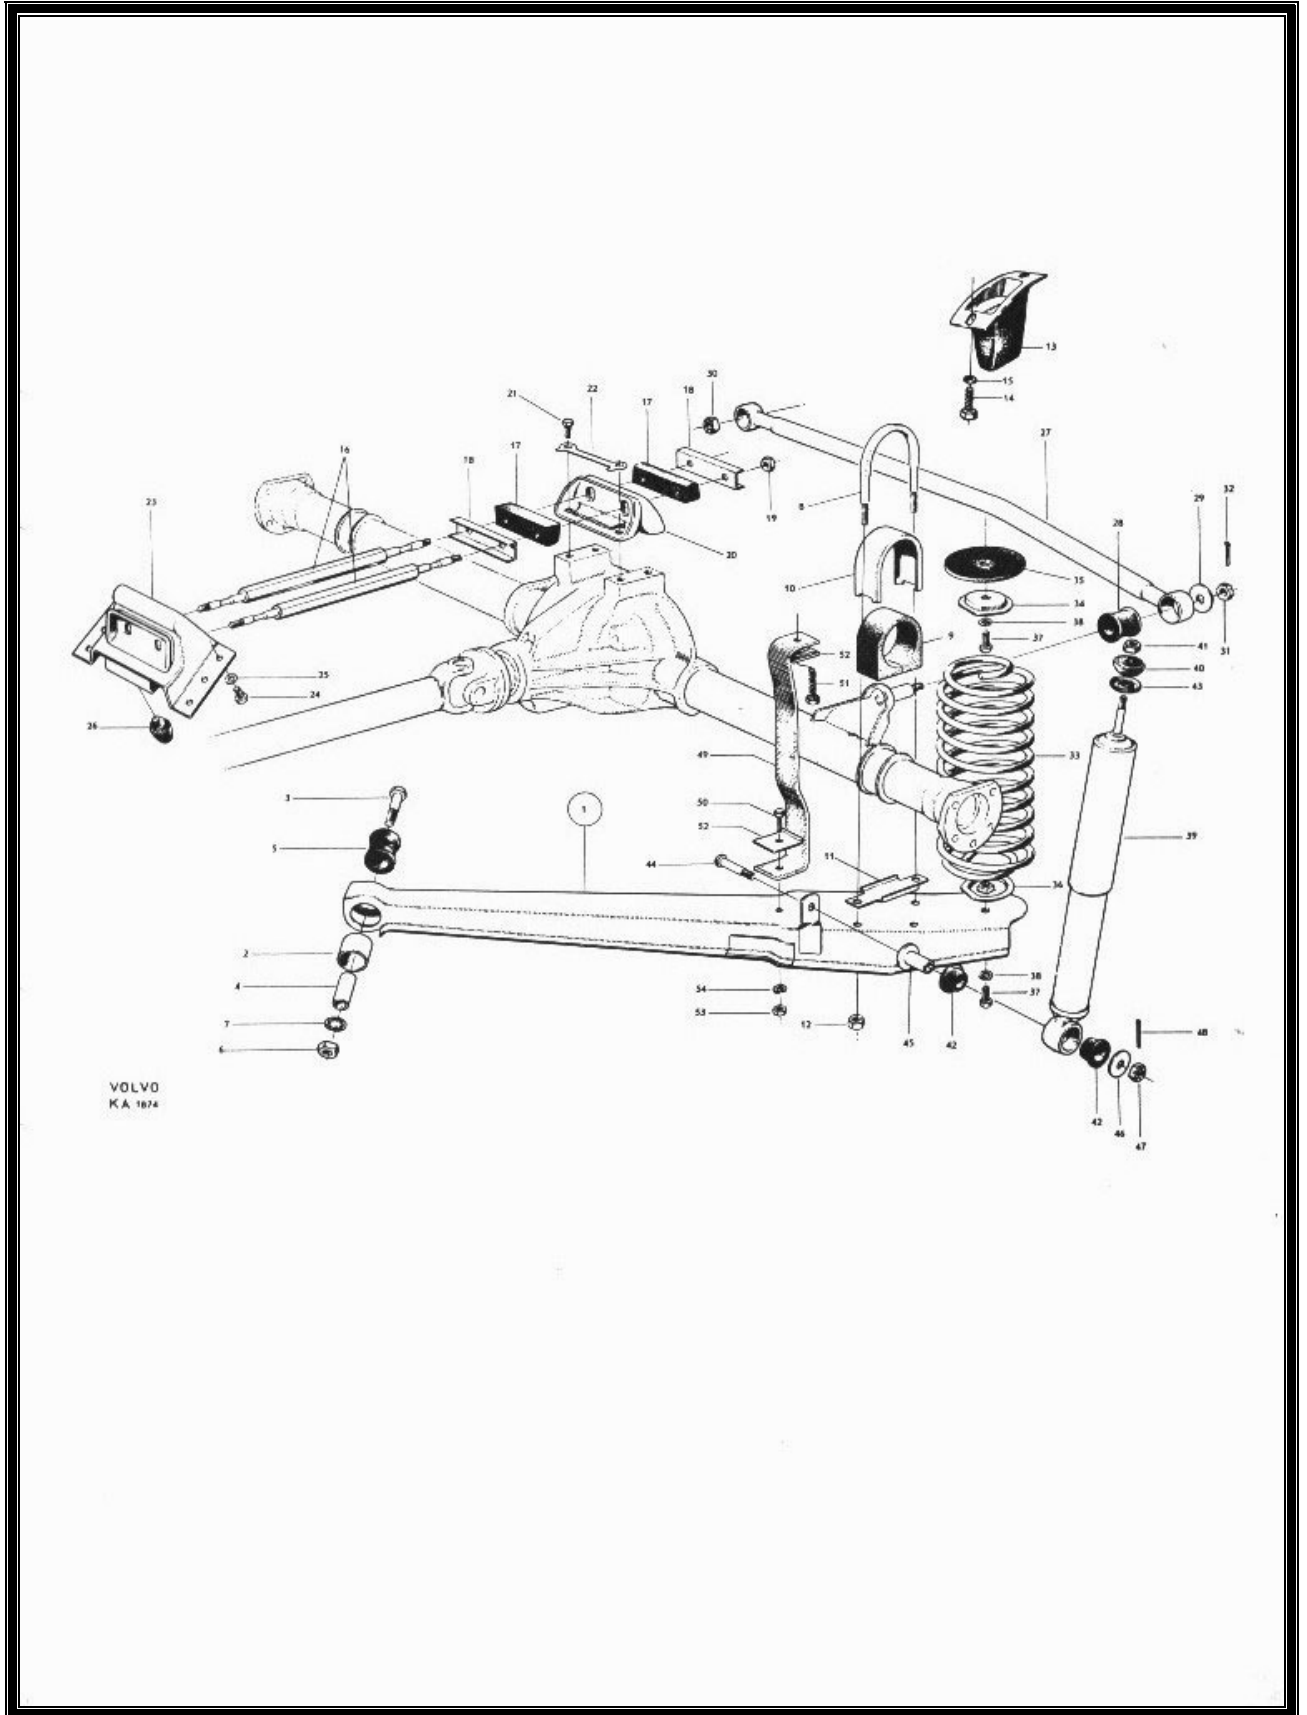

BÆREARME, MOMENTARME OG BØSNINGER BAG

Type

Position

Volvo nr. Best.nr.

Stk pris

Type	Volvo nr.	Stk pris
Sidelisteclips til kromlister midt på side	95384	6,50

FÆRDIGSYET INDERTAG

Model	Årgang	Type	Best. nr.	Stk pris
445	-1957	grå	98802	1835,00
210	1958-63	vaffelmønstret tekstil	690259	2118,00
210	1963-68	perforeret vinyl	690257	1398,00
210		pick-up, perforeret vinyl	690258	962,00
444	1947-53	grå	92710	1382,00
444	1954-57	grå	95997	1382,00
544	1958-63	vaffelmønstret	98390	1842,00
544	1963-66	perforeret vinyl	98762	1262,00
544	1963-66	perforeret vinyl sort	98762-1	1262,00

INTERIØR

Model	Årgang	Type	Best. nr.	Stk pris
444/544		pap torpedoside venstre	96742	88,00
		pap torpedoside højre	96743	88,00
		skruesæt til montering af ovenstående	MS1	14,00
544/210		pap torpedoside venstre	659512	88,00
		pap torpedoside højre	659513	88,00
		skruesæt til montering af ovenstående	MS1A	14,00
PV	1954-56	sidepap bagagerum med hul venstre	96636-1	182,00
	1957-66	Sidepap bagagerum uden hul venstre	96636	182,00
	1947-53	sidepap bagagerum højre	96636-2	182,00
444/544		pap under bagsæde venstre	659516	78,00
		pap under bagsæde højre	659517	78,00
544		pap for bagside på bagsæde	661588	156,00
		mont.søm til ovenstående, sæt pris	13170	18,00
445/210		pap under bagsæde	659475	281,00
444	1950-53	hattehylde grå	94795	232,00
444	1954-57	hattehylde grå	96748	232,00
544	1958-60	hattehylde grå uden hul	659978	232,00
544	1960-62	hattehylde grå med hul	659978-1	232,00
544	1963-66	hattehylde sort med hul	663046	232,00
		gummiknap for mont. af hattehylde	660339	29,00
444/445		handskerumsindsats	94522	224,00
544/210		handskerumsindsats	657996	224,00
		gummiknap for handskerumslåge, 2 pr bil	96963	18,00
544/210	1962-64	B18, torpedomåtte	691585	467,00
544/210	1965-68	B18, torpedomåtte	691585S	467,00
	1962-64	gummiknap grå for torpedofilt, 6 pr bil	657905	18,00
	1965-68	gummiknap sort for torpedofilt, 6 pr bil	671261	18,00

DÆMPERBÅND TIL BAGAKSEL

Model	Volvo nr.	Stk pris	
PV	dæmperbånd, 1 stk pr side	660108	96,00
	rustfri skive til mont. af dæmperbånd, 2 stk pr side	89818	44,00
	mont.sæt for dæmperbånd, 1 stk pr side	MS14	28,00