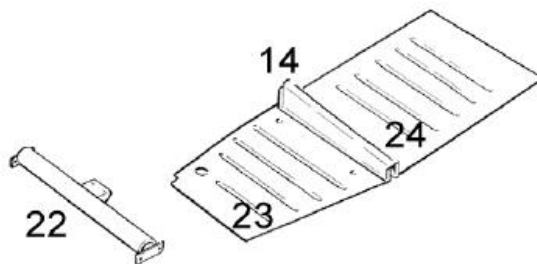

PEDALGUMMI TIL BREMSE- OG KOBLINGSPEDAL

Model	Gearkasse	Volvo nr.	Best.nr.	Stk pris
PV/Duett	manuel	83079		78,00
	Gennemføring i gulv, 2 pr bil	87130		33,00

PV

Duett

PLADEDELE

Tallet efter type i tekst angiver nr på tegning, ikke alle dele er vist