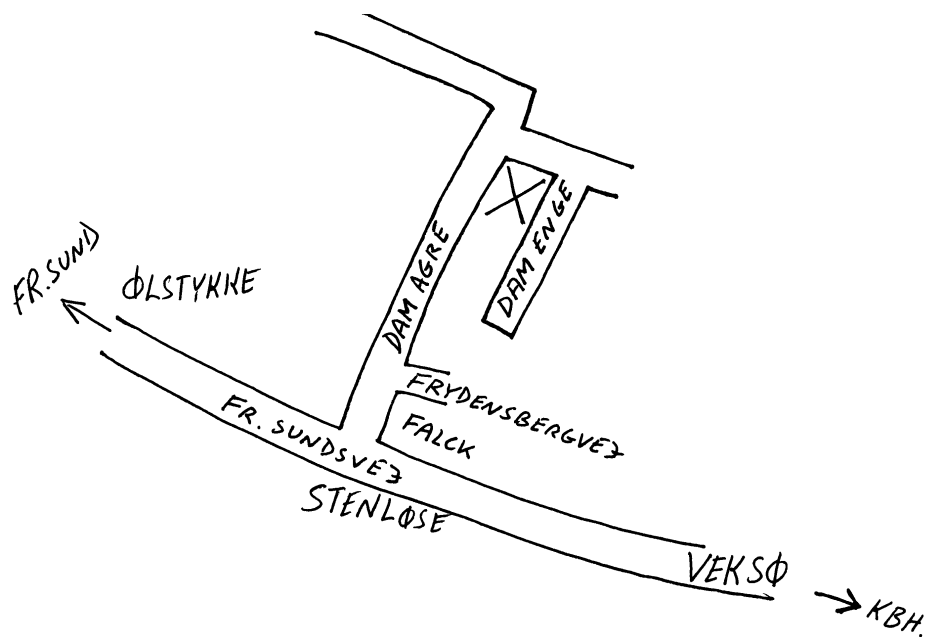

Ombytning:

Varer tages retur inden for 8 dage fra fakturadato.

Varer der returneres, sendes med posten og ikke pr. efterkrav, eller afleveres hos Volvo reservedele.

Når vi har modtaget pakken og konstateret, at varen er i originalemballage og ubeskadiget, krediteres fakturaen, dog ikke fragtomkostninger. Alle returvarer modregnes et ekspeditionsgebyr på 20%. Skulle der ske en ekspeditionsfejl, hæfter vi for fragten. Vi bytter gerne varer – købt hos os - i ubrudt originalemballage og perfekt stand, til andre varer efter aftale og ved fremvisning af faktura.

Specialbestillinger og el-dele tages kun retur efter aftale.

Her finder du Volvo reservedele