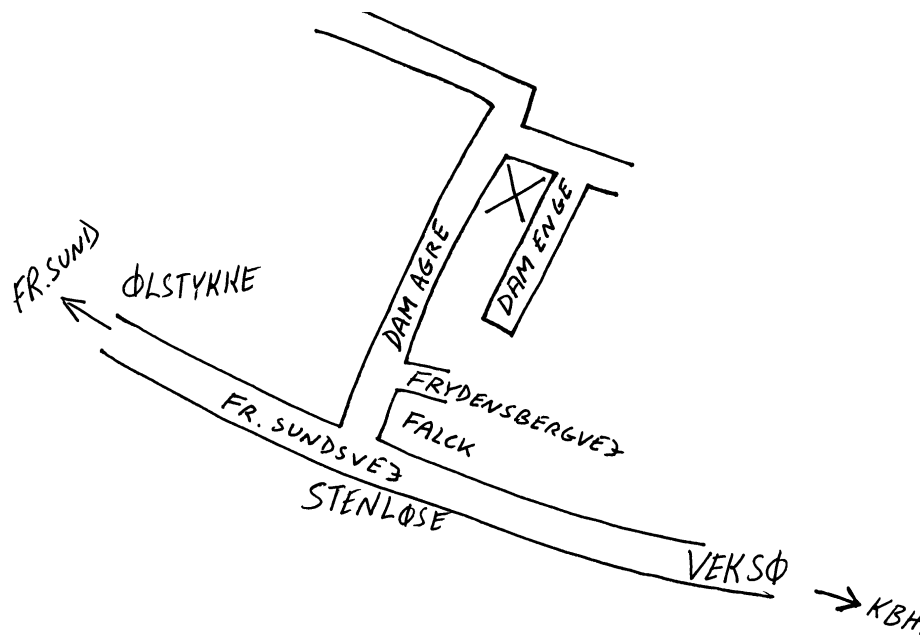

Ombytning:

Varer tages retur inden for 8 dage fra fakturadato.

Varer der returneres, sendes med posten og ikke pr. efterkrav, eller afleveres hos Volvo reservedele.

Når vi har modtaget pakken og konstateret, at varen er i originalemballage og ubeskadiget, krediteres fakturaen, dog ikke fragtomkostninger. Alle returvarer modregnes et ekspeditionsgebyr på 20%. Skulle der ske en ekspeditionsfejl, hæfter vi for fragten. Vi bytter gerne varer – købt hos os - i ubrudt originalemballage og perfekt stand, til andre varer efter aftale og ved fremvisning af faktura.

Specialbestillinger og el-dele tages kun retur efter aftale.

Her finder du Volvo reservedele