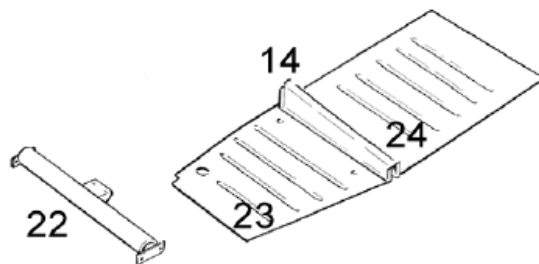

PEDALGUMMI TIL BREMSE- OG KOBLINGSPEDAL

Model	Gearkasse	Volvo nr.	Best.nr.	Stk pris
PV/Duett	manuel	83079		78,00
	Gennemføring i gulv, 2 pr bil	87130		33,00

PV

Duett

PLADEDELE

Tallet efter type i tekst angiver nr på tegning, ikke alle dele er vist