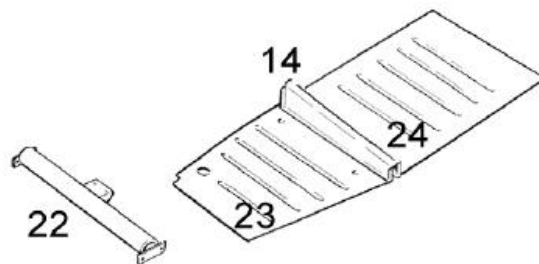

PEDALGUMMI TIL BREMSE- OG KOBLINGSPEDAL

Model	Gearkasse	Volvo nr.	Best.nr.	Stk pris
PV/Duett	manuel	83079		78,00
	Gennemføring i gulv, 2 pr bil	87130		33,00

PV

Duett

PLADEDELE

Tallet efter type i tekst angiver nr på tegning, ikke alle dele er vist