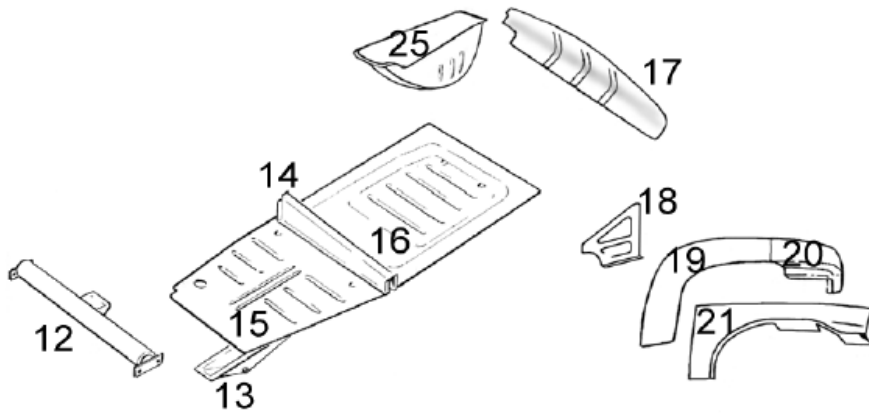

PEDALGUMMI TIL BREMSE- OG KOBLINGSPEDAL

Model	Gearkasse	Volvo nr.	Best.nr.	Stk pris
PV/Duett	manuel	83079		78,00
	Gennemføring i gulv, 2 pr bil	87130		33,00

PV

Duett

PLADEDELE

Tallet efter type i tekst angiver nr på tegning, ikke alle dele er vist