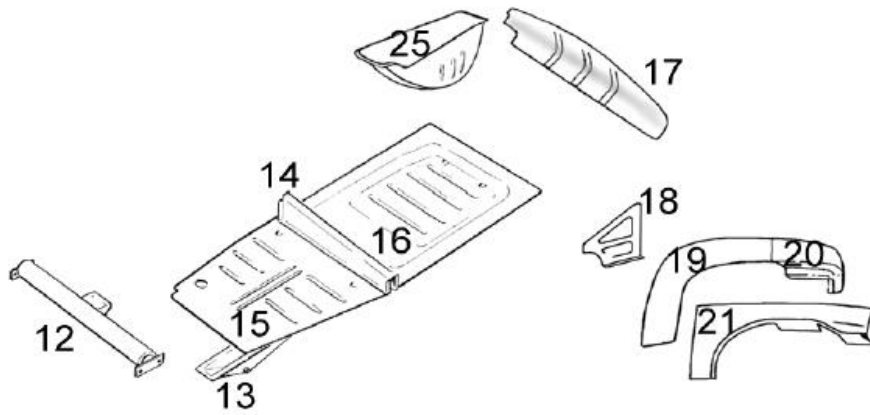

PEDALGUMMI TIL BREMSE- OG KOBLINGSPEDAL

Model	Gearkasse	Volvo nr.	Best.nr.	Stk pris
PV/Duett	manuel	83079		78,00
	Gennemføring i gulv, 2 pr bil	87130		33,00

PV

Duett

PLADEDELE

Tallet efter type i tekst angiver nr på tegning, ikke alle dele er vist