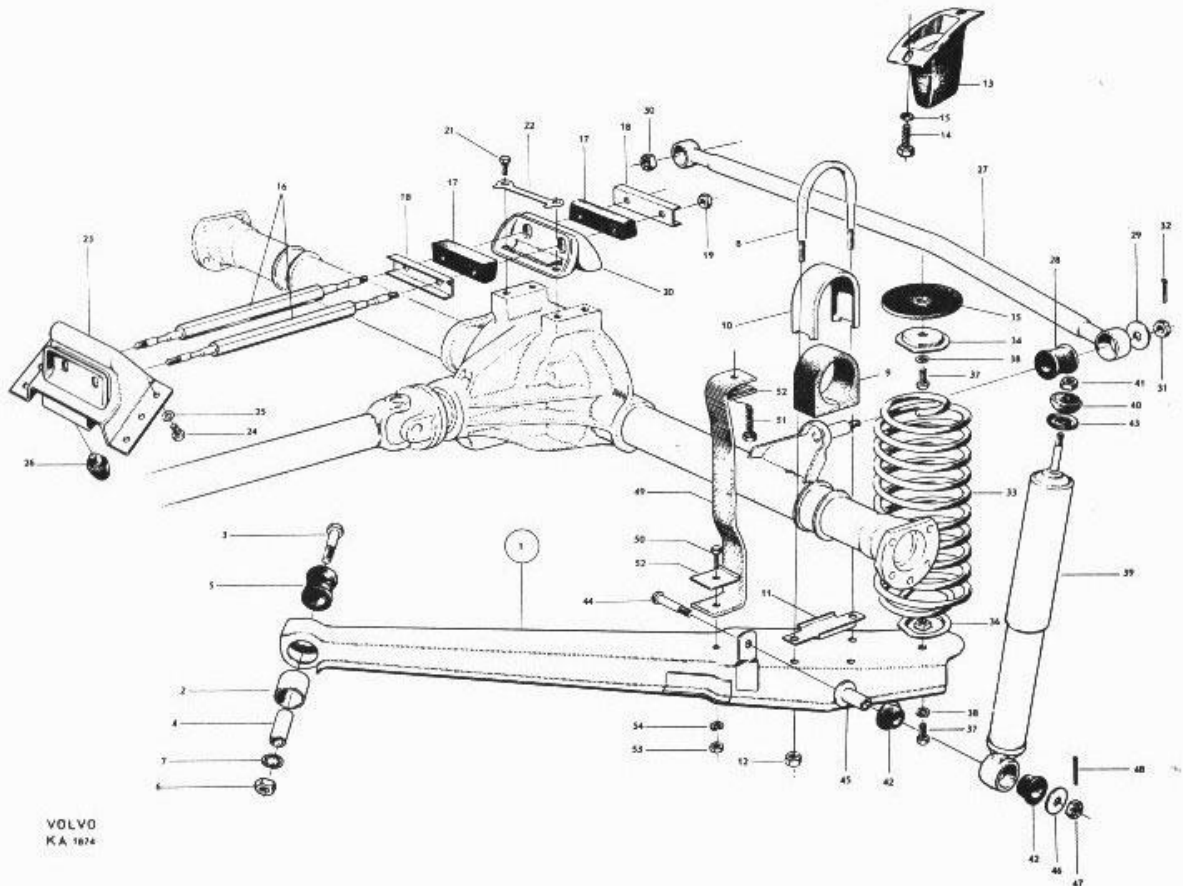

BÆREARME, MOMENTARME OG BØSNINGER BAG

Type

Position

Volvo nr.

Best.nr.

Stk pris

Type	Volvo nr.	Stk pris
Sidelisteclips til kromlister midt på side	95384	6,50

FÆRDIGSYET INDERTAG

Model	Årgang	Type	Best. nr.	Stk pris
445	-1957	grå	98802	1596,00
210	1958-63	vaffelmønstret tekstil	690259	1748,00
210	1963-68	perforeret vinyl	690257	1096,00
210		pick-up, perforeret vinyl	690258	848,00
444	1947-53	grå	92710	1096,00
444	1954-57	grå	95997	1096,00
544	1958-63	vaffelmønstret	98390	1496,00
544	1963-66	perforeret vinyl	98762	948,00
544	1963-66	perforeret vinyl sort	98762-1	948,00

INTERIØR

Model	Årgang	Type	Best. nr.	Stk pris
444/544		pap torpedoside venstre	96742	88,00
		pap torpedoside højre	96743	88,00
		skruesæt til montering af ovenstående	MS1	14,00
544/210		pap torpedoside venstre	659512	88,00
		pap torpedoside højre	659513	88,00
		skruesæt til montering af ovenstående	MS1A	14,00
PV	1954-56	sidepap bagagerum med hul venstre	96636-1	216,00
	1957-66	Sidepap bagagerum uden hul venstre	96636	216,00
	1947-53	sidepap bagagerum højre	96636-2	216,00
444/544		pap under bagsæde venstre	659516	78,00
		pap under bagsæde højre	659517	78,00
544		pap for bagside på bagsæde	661588	256,00
		mont.søm til ovenstående, sæt pris	13170	16,00
445/210		pap under bagsæde	659475	281,00
444	1950-53	hattehylde grå	94795	232,00
444	1954-57	hattehylde grå	96748	232,00
544	1958-60	hattehylde grå uden hul	659978	232,00
544	1960-62	hattehylde grå med hul	659978-1	232,00
544	1963-66	hattehylde sort med hul	663046	232,00
		gummiknap for mont. af hattehylde	660339	29,00
444/445		handskerumsindsats	94522	224,00
544/210		handskerumsindsats	657996	224,00
		gummiknap for handskerumslåge, 2 pr bil	96963	18,00
544/210	1962-64	B18, torpedomåtte	691585	467,00
544/210	1965-68	B18, torpedomåtte	691585S	467,00
	1962-64	gummiknap grå for torpedofilt, 6 pr bil	657905	18,00
	1965-68	gummiknap sort for torpedofilt, 6 pr bil	671261	18,00

DÆMPERBÅND TIL BAGAKSEL

Model	Volvo nr.	Stk pris	
PV	dæmperbånd, 1 stk pr side	660108	96,00
	rustfri skive til mont. af dæmperbånd, 2 stk pr side	89818	44,00
	mont.sæt for dæmperbånd, 1 stk pr side	MS14	28,00