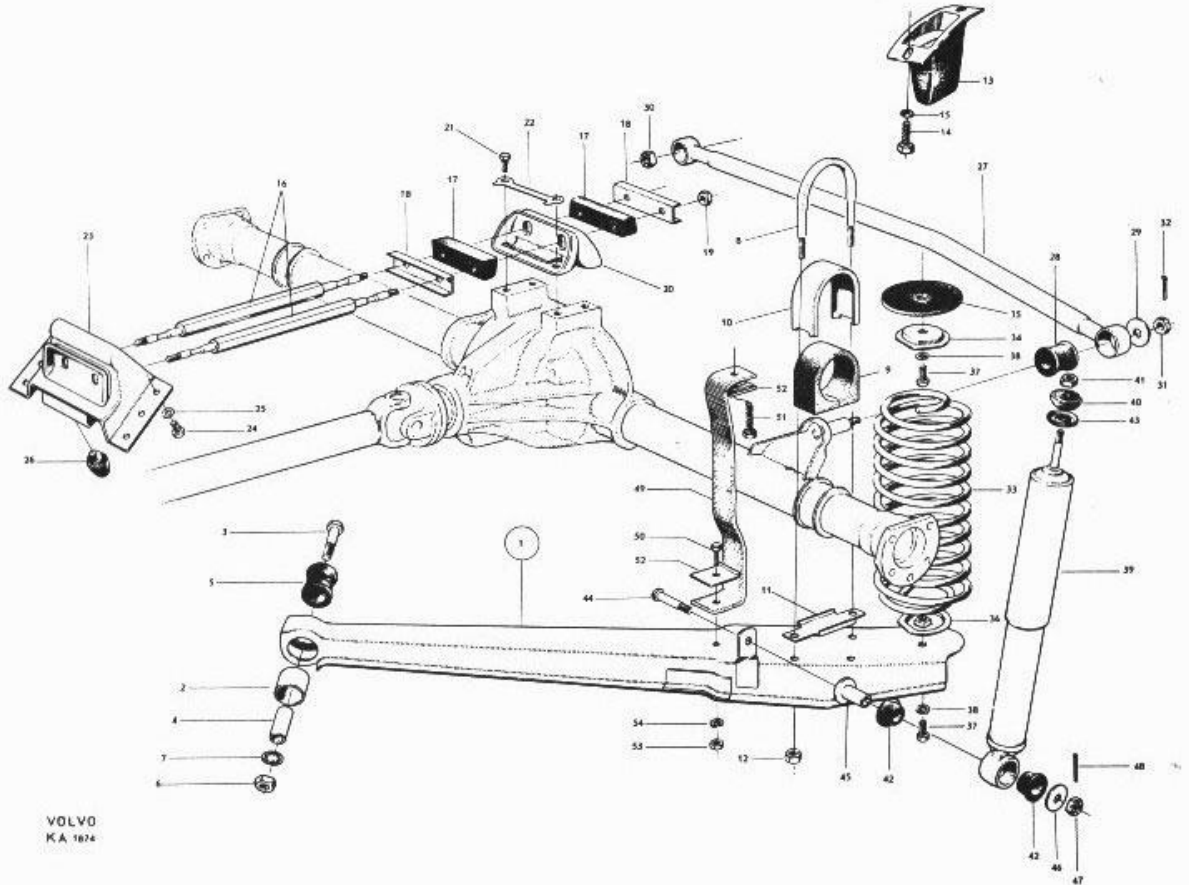

BÆREARME, MOMENTARME OG BØSNINGER BAG

Type

Position

Volvo nr.

Best.nr.

Stk pris

Type	Volvo nr.	Stk pris
Sidelisteclips til kromlister midt på side	95384	6,50

FÆRDIGSYET INDERTAG

Model	Årgang	Type	Best. nr.	Stk pris
445	-1957	grå	98802	1596,00
210	1958-63	vaffelmønstret tekstil	690259	1748,00
210	1963-68	perforeret vinyl	690257	1096,00
210		pick-up, perforeret vinyl	690258	848,00
444	1947-53	grå	92710	1096,00
444	1954-57	grå	95997	1096,00
544	1958-63	vaffelmønstret	98390	1496,00
544	1963-66	perforeret vinyl	98762	948,00
544	1963-66	perforeret vinyl sort	98762-1	948,00

INTERIØR

Model	Årgang	Type	Best. nr.	Stk pris
444/544		pap torpedoside venstre	96742	88,00
		pap torpedoside højre	96743	88,00
		skruesæt til montering af ovenstående	MS1	14,00
544/210		pap torpedoside venstre	659512	88,00
		pap torpedoside højre	659513	88,00
		skruesæt til montering af ovenstående	MS1A	14,00
PV	1954-56	sidepap bagagerum med hul venstre	96636-1	216,00
	1957-66	Sidepap bagagerum uden hul venstre	96636	216,00
	1947-53	sidepap bagagerum højre	96636-2	216,00
444/544		pap under bagsæde venstre	659516	78,00
		pap under bagsæde højre	659517	78,00
544		pap for bagside på bagsæde	661588	256,00
		mont.søm til ovenstående, sæt pris	13170	16,00
445/210		pap under bagsæde	659475	281,00
444	1950-53	hattehylde grå	94795	232,00
444	1954-57	hattehylde grå	96748	232,00
544	1958-60	hattehylde grå uden hul	659978	232,00
544	1960-62	hattehylde grå med hul	659978-1	232,00
544	1963-66	hattehylde sort med hul	663046	232,00
		gummiknap for mont. af hattehylde	660339	29,00
444/445		handskerumsindsats	94522	224,00
544/210		handskerumsindsats	657996	224,00
		gummiknap for handskerumslåge, 2 pr bil	96963	18,00
544/210	1962-64	B18, torpedomåtte	691585	467,00
544/210	1965-68	B18, torpedomåtte	691585S	467,00
	1962-64	gummiknap grå for torpedofilt, 6 pr bil	657905	18,00
	1965-68	gummiknap sort for torpedofilt, 6 pr bil	671261	18,00

DÆMPERBÅND TIL BAGAKSEL

Model	Volvo nr.	Stk pris	
PV	dæmperbånd, 1 stk pr side	660108	96,00
	rustfri skive til mont. af dæmperbånd, 2 stk pr side	89818	44,00
	mont.sæt for dæmperbånd, 1 stk pr side	MS14	28,00