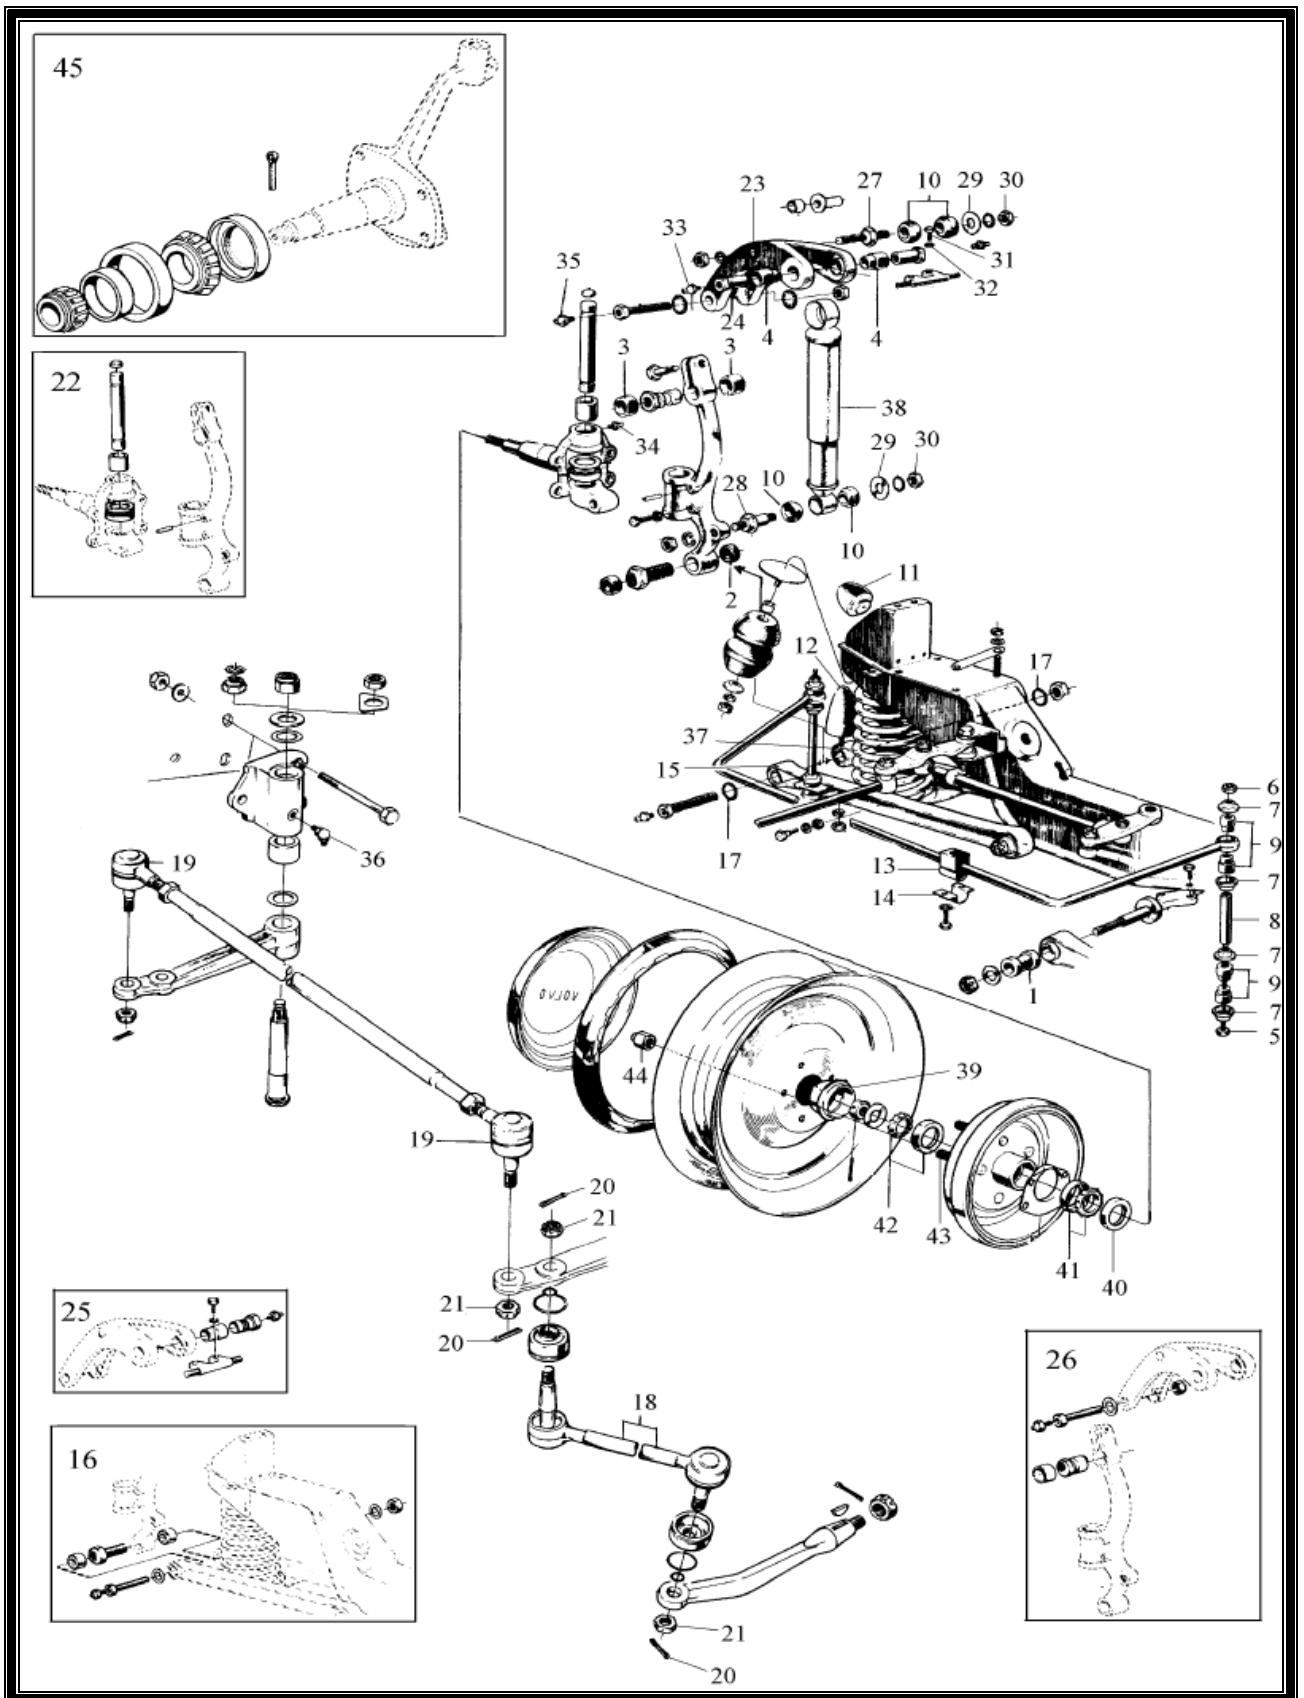

!!! Starter har gevind i monteringshullerne til boltene.

!!! Gammel enhed skal ikke retur.

STYRETØJSDELE

**BÆREARME FORAN, BØSNINGER FORAN
BÆREKUGLER
STYRESTÆNGER
SPORESTANG + styrekugler**

STYRESTÆNGER, nr 18