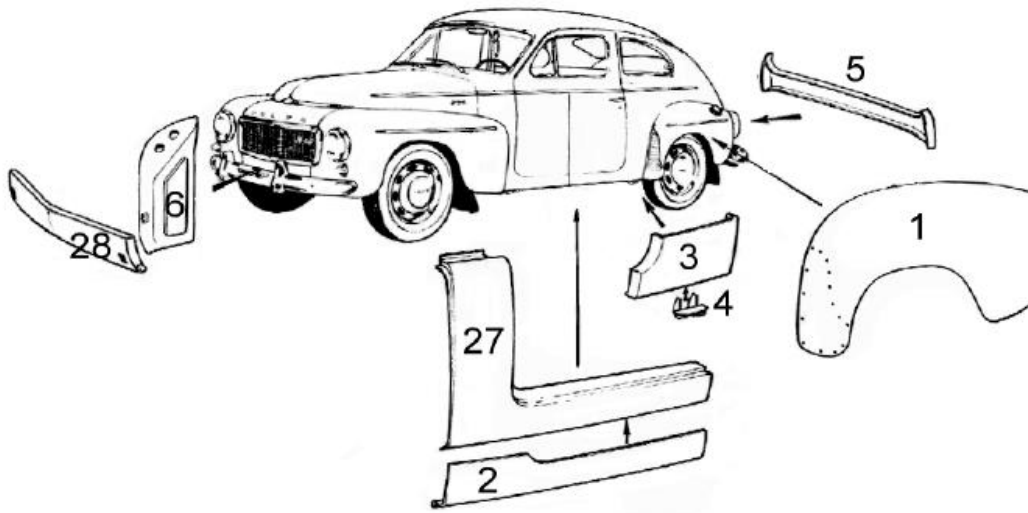

Motor	Type	Volvo nr.	Best.nr.	Stk pris
B20	Toppakning B20A	460552	12,0552	168,00
	Slibesæt	275535	11,5535	336,00
	Pakningssæt til bunden af motor	270628	11,0628	230,00
	Manifold-pakning til grenrør	1378911	12,8911	120,00
	Udstødningspakning, dobbelt forrør	671822	12,1326	24,00
	Ventildækselpakning	419678		60,00
	Bundkarspakning	1378864		168,00