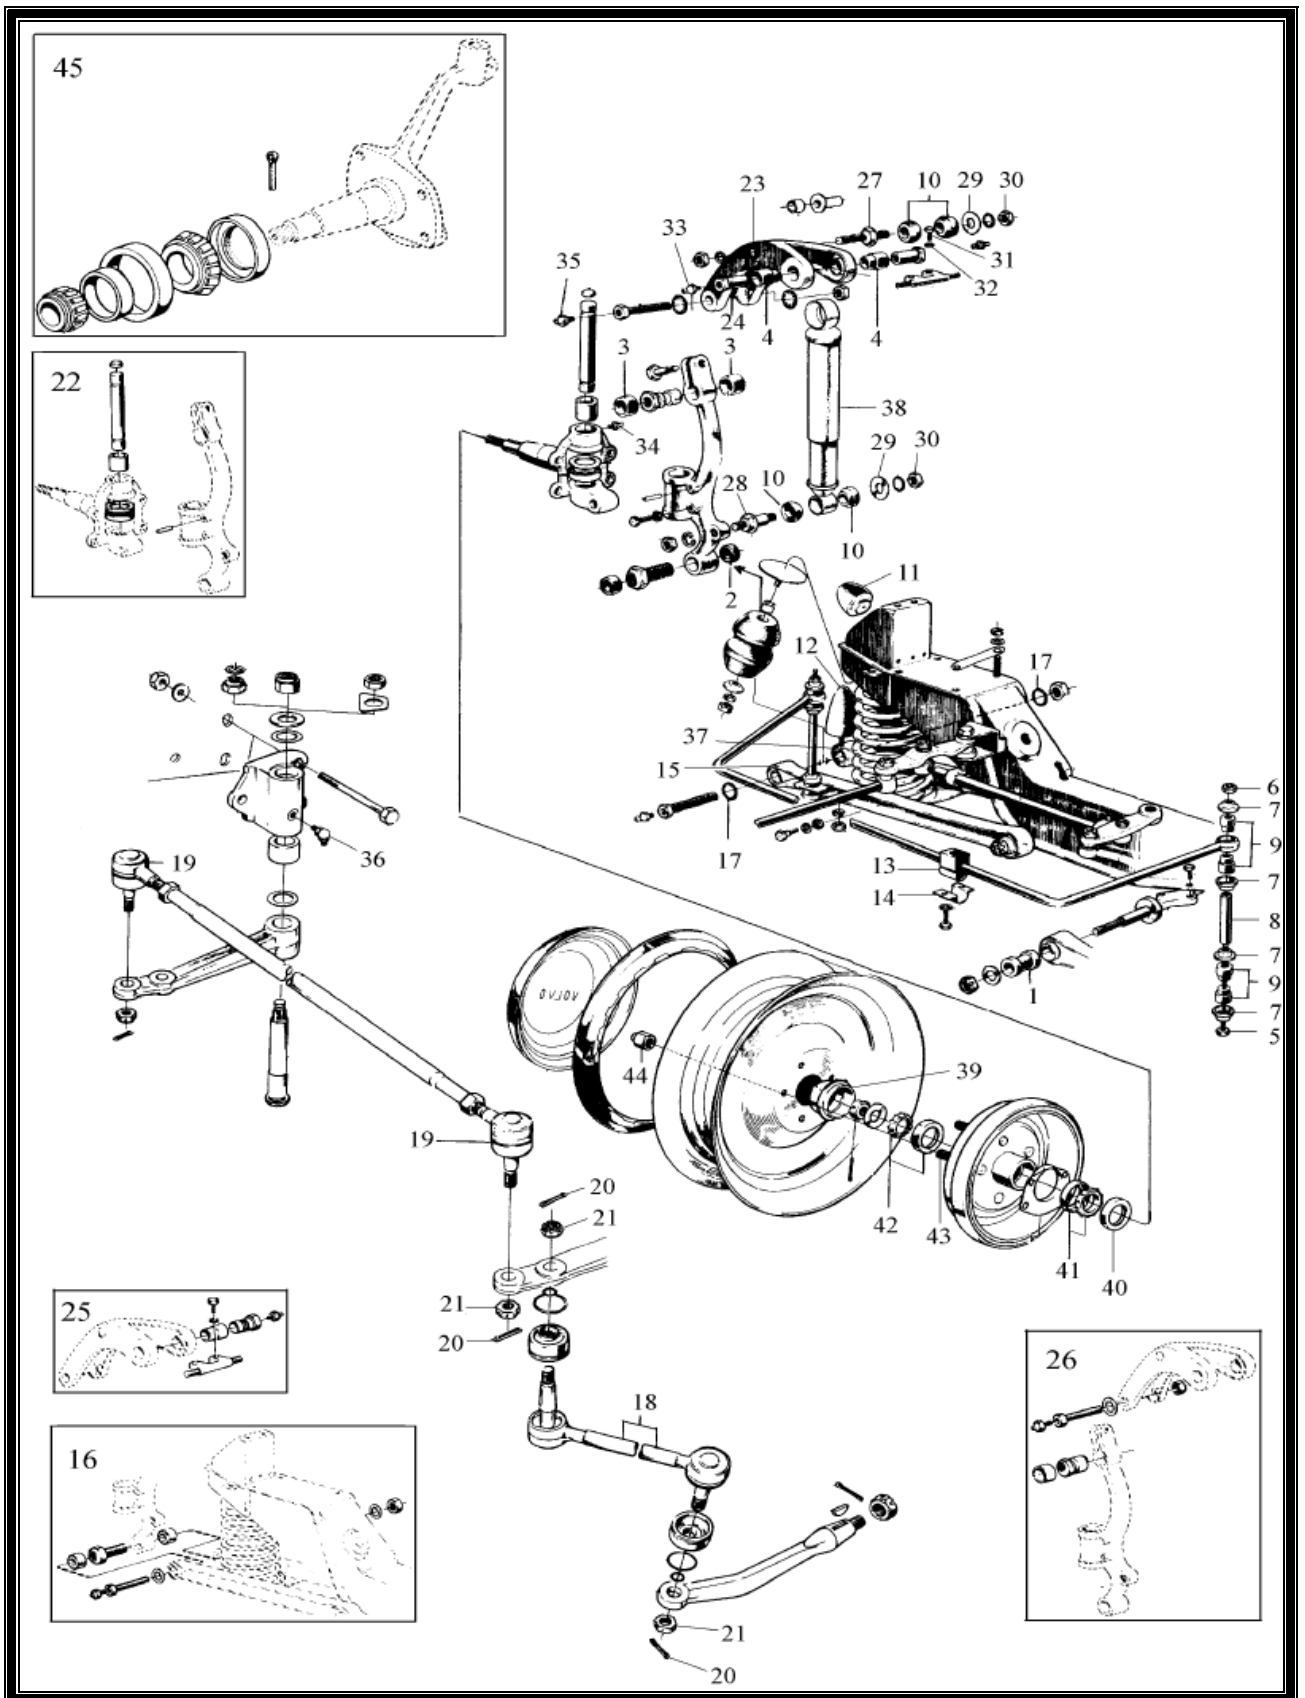

!!! Starter har gevind i monteringshullerne til boltene.

!!! Gammel enhed skal ikke retur.

STYRETØJSDELE

**BÆREARME FORAN, BØSNINGER FORAN
BÆREKUGLER
STYRESTÆNGER
SPORESTANG + styrekugler**

STYRESTÆNGER, nr 18