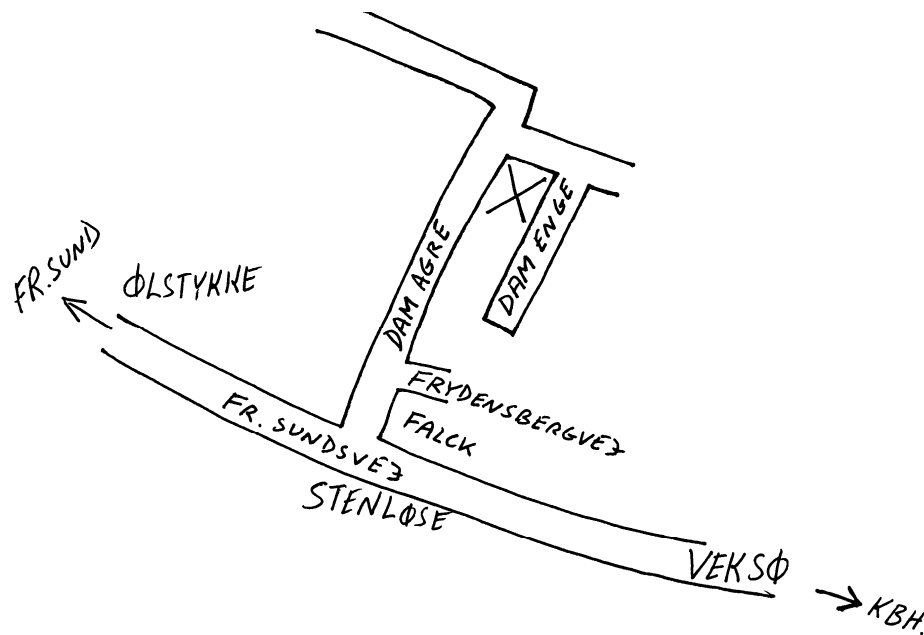

Ombytning:

Varer tages retur inden for 8 dage fra fakturadato.

Varer der returneres, sendes med posten og ikke pr. efterkrav, eller afleveres hos Volvo reservedele.

Når vi har modtaget pakken og konstateret, at varen er i originalemballage og ubeskadiget, krediteres fakturaen, dog ikke fragtomkostninger. Alle returvarer modregnes et ekspeditionsgebyr på 20%. Skulle der ske en ekspeditionsfejl, hæfter vi for fragten. Vi bytter gerne varer – købt hos os - i ubrudt originalemballage og perfekt stand, til andre varer efter aftale og ved fremvisning af faktura.

Specialbestillinger og el-dele tages kun retur efter aftale.

Her finder du Volvo reservedele