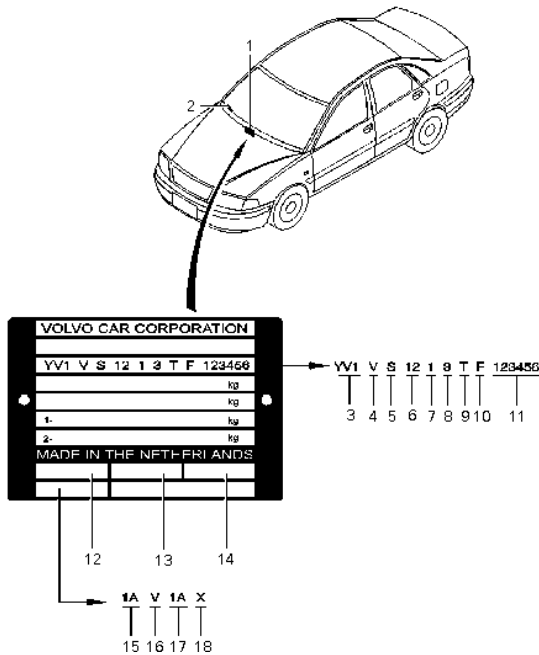

Specialbestillinger og el-dele tages kun retur efter aftale.

Her finder du Volvo reservedele

STELNUMMER PÅ VOLVO S40 og V40

Tal 6 angiver motortype :

10	B4164S2	11	B4164S/1588cc/16V
12	B4184S/1731cc/16V	13	B4184SM
14	B4184S2	15	B4184S3
16	B4204S/1984cc/16V	17	B4204S2
18	B4194T	19	B4204T
24	B4194T2	25	B4204T2
26	B4184SJ	27	B4204T4
28	B4184S10	29	B4204T3
30	B4184S9	37	B4204T5
70	D4192T3	71	D4192T/1870cc/turbo diesel
73	D4192T2	78	D4192T4