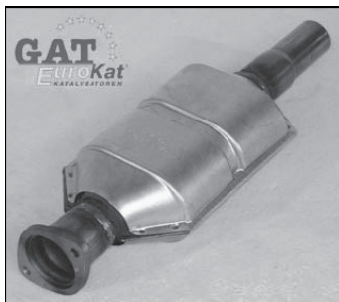

UDSTØDNING god tilbudspris

Passer til alle benzinmotorer, ikke turbo
Udstødning til volvo SV40 er originale fra Volvo, og passer derfor 100%, og samtidig nemme at montere.

Ch.nr	Årgang	Type	Volvo nr.	Stk pris
-205865	-1999	nr 11 efter katalysator	30854941	1356,00
205866-	-1999	nr 11 efter katalysator	30857451	1356,00
	-1999	nr 19 bagerste potte med enkelt afgang	30613762	924,00
	-1999	nr 19 bagerste potte med dobbelt afgang	30613763	1172,00
		pakning nr 9	30872476	52,00
		bolt nr 10, 3 stk skal bruges	985490	16,00

begge udstødninger leveres med alle gummiophæng

Til alle volvo SV40 behøver vi et stelnr for at være helt sikre på at den rigtige udstødning bliver leveret. Det er ikke muligt at lave en oversigt over modeller fra årgang 2000 og op til 2004, også her behøves et stelnr.

Vi leverer til alle modeller, benzin eller diesel.

KATALYSATOR god tilbudspris

Der er 2 forskellige katalysator til volvo SV40 op til årgang 1999. Den ene er helt lige 93710E, og den anden har en lille bøjning foran 93763E..

Model	Type	Volvo nr.	Best.nr.	Stk pris
SV40	helt lige	8602958	93710E	1444,00
	med bøjning foran	8602963	93763E	1444,00

93710E

Fra årgang 2000 og op til 2004 er der flere forskellige katalysatorer, så her vil vi gerne have mailet et stelnr på bilen