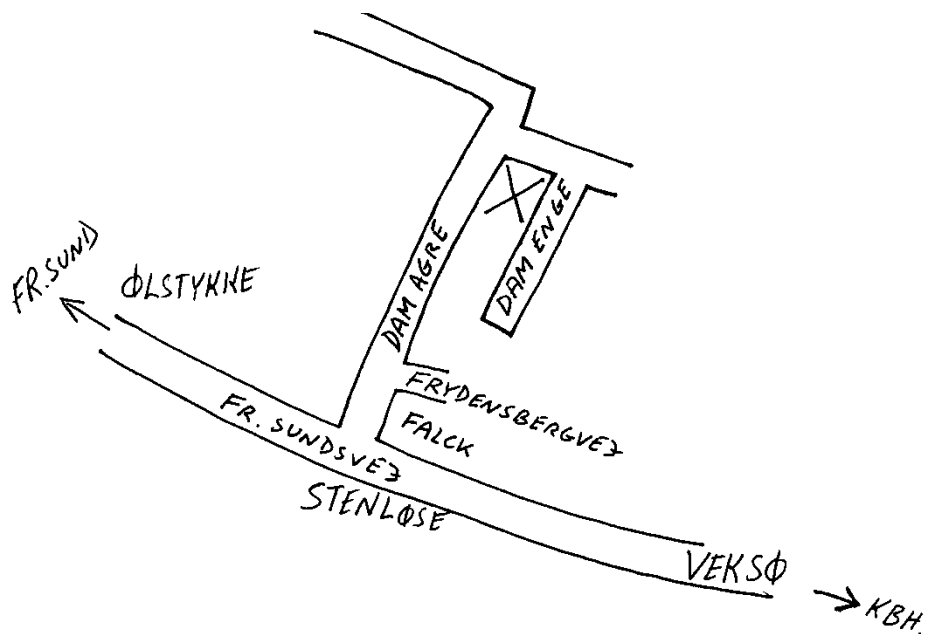

Reklamation:

Transportskader: kontroller altid at pakken du modtager ikke har lidt overlast og at indholdet er intakt.

Eventuelle reklamationer skal du som modtager sørge for, ved at rette henvendelse direkte til Post Danmark.

Ombytning:

Varer tages retur inden for 8 dage fra fakturadato.

Varer der returneres, sendes med posten og ikke pr. efterkrav, eller afleveres hos Volvo reservedele.

Når vi har modtaget pakken og konstateret, at varen er i originalemballage og ubeskadiget, krediteres fakturaen, dog ikke fragtomkostninger.

Alle returvarer modregnes et ekspeditionsgebyr på 20%.

Skulle der ske en ekspeditionsfejl, hæfter vi for fragten.

Vi bytter gerne varer – købt hos os - i ubrudt originalemballage og perfekt stand til andre varer efter aftale og ved fremvisning af faktura.

Specialbestillinger og el-dele tages kun retur efter aftale.

Her finder du Volvo reservedele