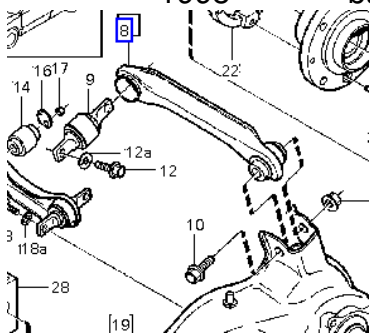

MOMENTARM BAG

Model	Årgang	Type	Volvo nr.	Best.nr	Stk pris
SV40	-1997	venstre	30818096		968,00
	-1997	højre	30818097		968,00
	1998-	både venstre og højre	30620786	85,0786	685,00