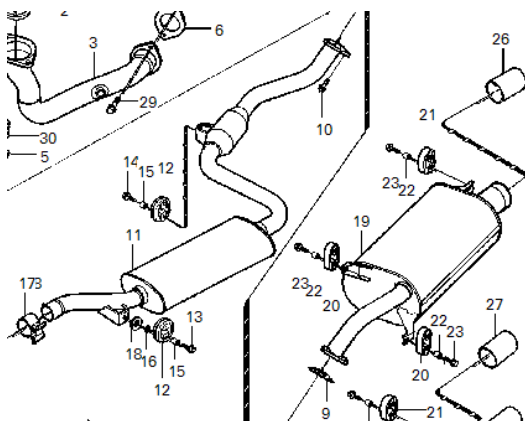

UDSTØDNING god tilbudspris

Passer til alle benzinmotorer, ikke turbo
Udstødning til volvo SV40 er originale fra Volvo, og passer derfor 100%, og samtidig nemme at montere.

Ch.nr	Årgang	Type	Volvo nr.	Stk pris
-205865	-1999	nr 11 efter katalysator	30854941	1356,00
205866-	-1999	nr 11 efter katalysator	30857451	1356,00
	-1999	nr 19 bagerste potte med enkelt afgang	30613762	924,00
	-1999	nr 19 bagerste potte med dobbelt afgang	30613763	1172,00
		pakning nr 9	30872476	52,00
		bolt nr 10, 3 stk skal bruges	985490	16,00

begge udstødninger leveres med alle gummiophæng

Til alle volvo SV40 behøver vi et stelnr for at være helt sikre på at den rigtige udstødning bliver leveret. Det er ikke muligt at lave en oversigt over modeller fra årgang 2000 og op til 2004, også her behøves et stelnr.

Vi leverer til alle modeller, benzin eller diesel.

KATALYSATOR god tilbudspris

Der er 2 forskellige katalysator til volvo SV40 op til årgang 1999. Den ene er helt lige 93710E, og den anden har en lille bøjning foran 93763E..

Model	Type	Volvo nr.	Best.nr.	Stk pris
SV40	helt lige	8602958	93710E	1444,00
	med bøjning foran	8602963	93763E	1444,00