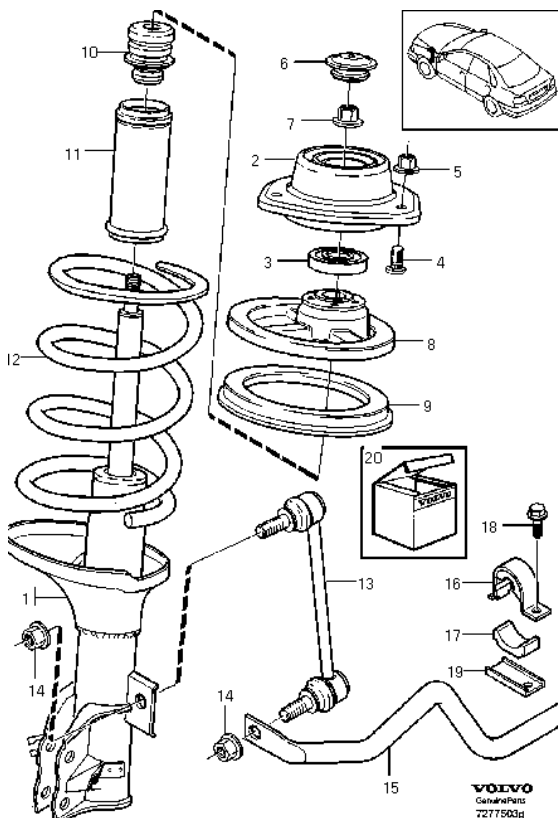

30,16824

30,1320

Nr 2 er topleje øverst, nr 8 er fjedersæde øverst, nr 9 er gummiring som fjeder i toppen er monteret i

FJERNBETJENINGS PLASTIC COVER

Model	Type	best nr.	Stk pris
SV40	med 2 eller 3 huller	51,6199	156,00
	Med 4 huller	83436200	152,00