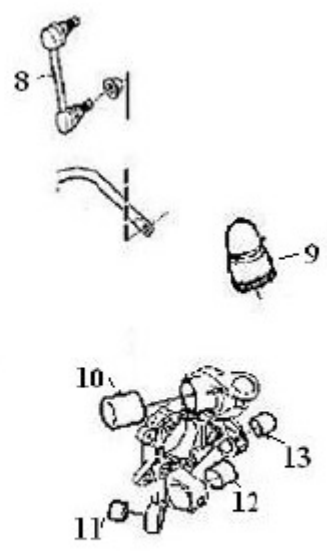

© Scantechsweden

© Scantechsweden

18,4394

18,4393

BØSNINGER TIL BAGTØJ

Position	Foto	Type	Volvo nr.	Best.nr.	Stk pris
1		2WD	9492181	85,2181	255,00
1		4WD	9200154	85,0154	65,00
2		2WD/AWD	9157572	85,7572	59,00
3		2WD/AWD	9157576	85,7576	98,00
4		2WD/AWD	9169204	85,9204	57,00
5		2WD/AWD	9465975	85,7952	107,00
6		2WD/AWD	8672223	85,7579	158,00
7		2WD/AWD	30748890	85,3761	158,00
8		2WD/AWD	31201603	85,2446	265,00