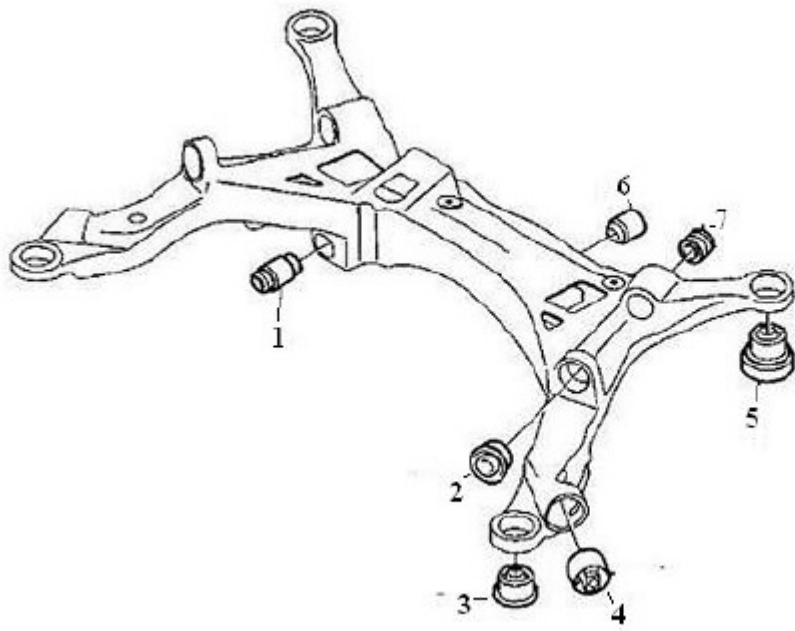

© Scantechsweden

© Scantechsweden

18,4394

18,4393

BØSNINGER TIL BAGTØJ

Position	Foto	Type	Volvo nr.	Best.nr.	Stk pris
1		2WD	9492181	85,2181	255,00
1		4WD	9200154	85,0154	65,00
2		2WD/AWD	9157572	85,7572	59,00
3		2WD/AWD	9157576	85,7576	98,00
4		2WD/AWD	9169204	85,9204	57,00
5		2WD/AWD	9465975	85,7952	107,00
6		2WD/AWD	8672223	85,7579	158,00
7		2WD/AWD	30748890	85,3761	158,00
8		2WD/AWD	31201603	85,2446	265,00