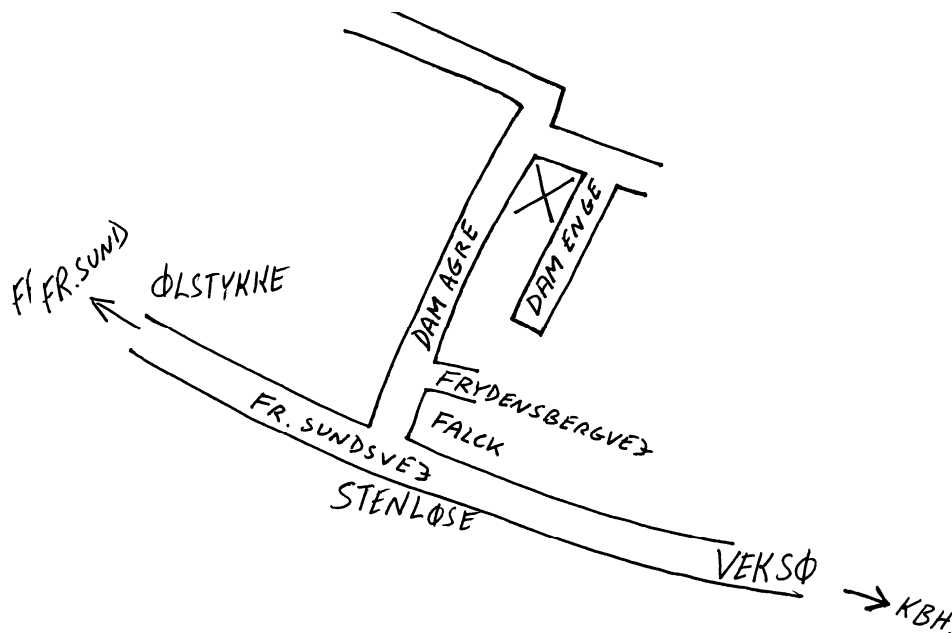

Reklamation:

Transportskader: kontroller *altid* at pakken du modtager ikke har lidt overlast og at indholdet er intakt.

Eventuelle reklamationer skal du, som modtager sørge for ved at rette henvendelse direkte til Post Danmark.

Ombytning:

Varer tages retur inden for 8 dage fra fakturadato.

Varer der returneres, sendes med posten og ikke pr. efterkrav, eller afleveres hos Volvo reservedele.

Når vi har modtaget pakken og konstateret, at varen er i originalemballagen og ubeskadiget, krediteres fakturaen, dog ikke fragtomkostninger.

Alle returvarer modregnes et ekspeditionsgebyr på 20%.

Skulle der ske en ekspeditionsfejl, hæfter vi for fragten.

Vi bytter gerne varer – købt hos os - i ubrudt originalemballage og perfekt stand til andre varer efter aftale og ved fremvisning af faktura.

Specialbestillinger og el-dele tages kun retur efter aftale.

Her finder du Volvo reservedele